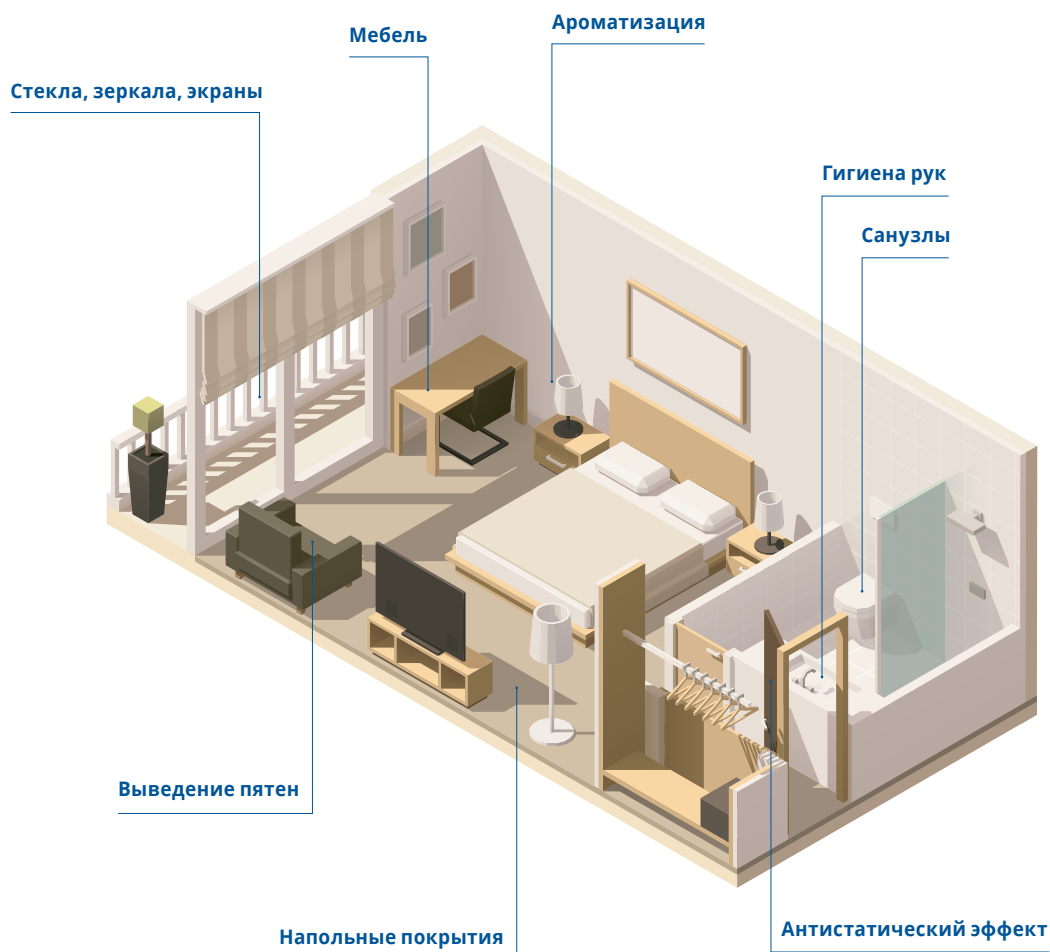

Правила выбора средств для уборки номерного фонда:

- ✓ Набор средств должен быть минимальным — горничные смогут легко и быстро ориентироваться в средствах, что сократит вероятность использования средств не по назначению и порчи поверхности
- ✓ Концентрированные продукты в комплексе с дозирующим оборудованием существенно сократят расход и стоимость уборки, также минимизируют количество складских позиций, облегчат логистику и хранение
- ✓ Использование профессиональной химии обеспечит высокое качество и безопасность уборки, облегчит труд горничных и сократит время уборки

Системы дозации и смешивания

СИСТЕМА РАЗБАВЛЕНИЯ AQUADIL

- Возможность работы с четырьмя мощными средствами
- Не требует электрического питания, подключается к водопроводной сети
- Нужная концентрация достигается подбором форсунки нужного цвета из поставляемых в комплекте
- Производительность до 14 литров в минуту